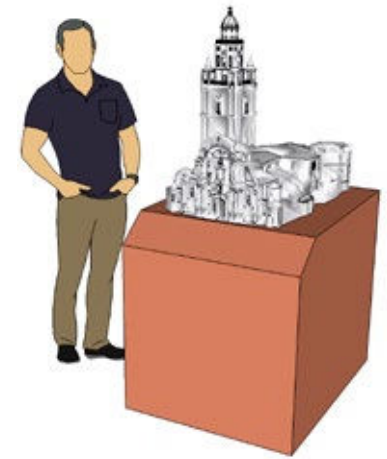

OBRA CIVIL
MUSEO TIFLOLÓGICO